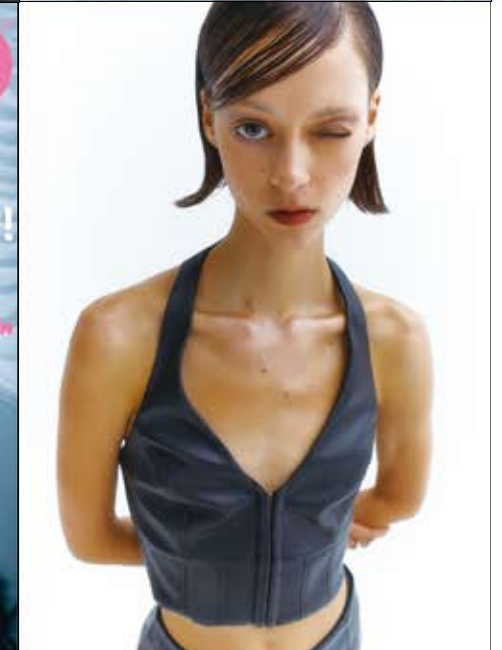

## Varvara

Height:177 Bust:78 Waist:58 Hips:87 Shoe:24.5 Eyes:Green-Brown Hair:Dk.Brown

#521 Shibuyahomes, 2-1, Udagawacho, Shibuya-ku, Tokyo, 150-0042 Japan  
TEL: +81-3-6416-9286 / FAX: +81-3-6416-9287  
<http://www.thelotusmodels.com/>