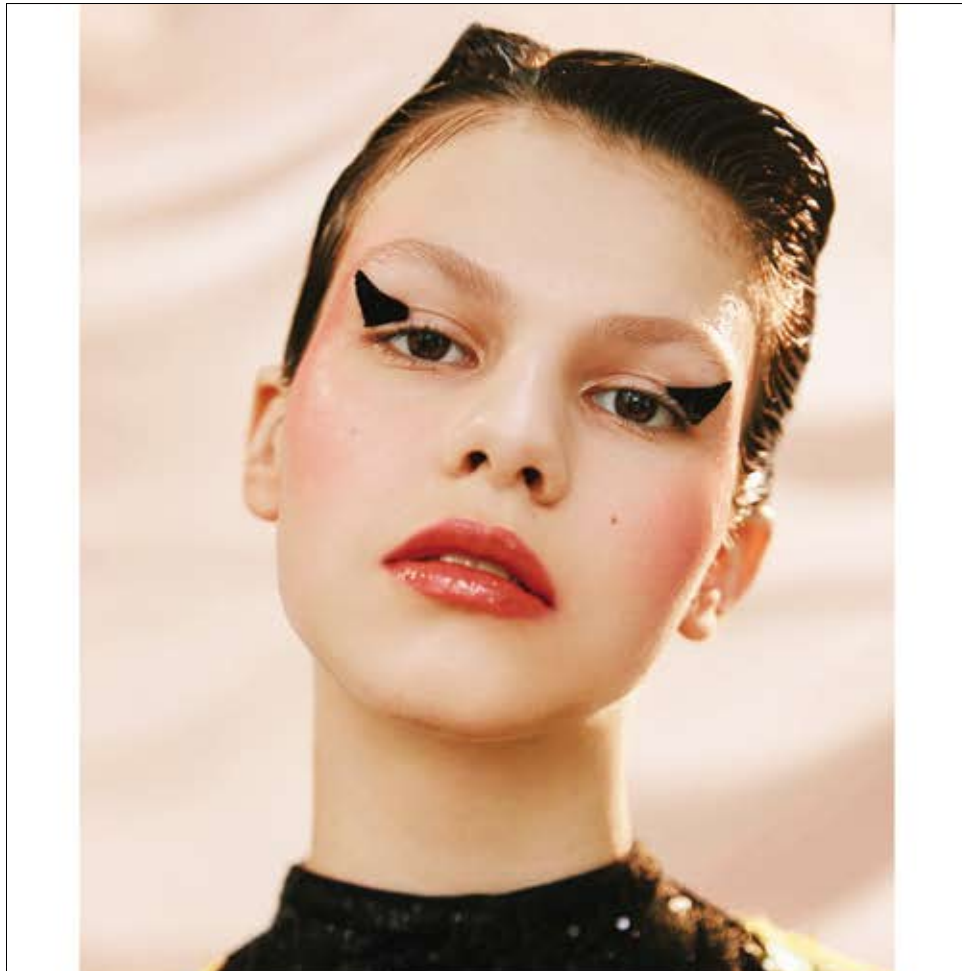

The Lotus Management

Ulyana

Height:177 Bust:79 Waist:60 Hips:88 Shoe:25.5 Eyes:Hazel Hair:Black

#521 Shibuyahomes, 2-1, Udagawacho, Shibuya-ku, Tokyo, 150-0042 Japan
TEL: +81-3-6416-9286 / FAX: +81-3-6416-9287
<http://www.thelotusmodels.com/>