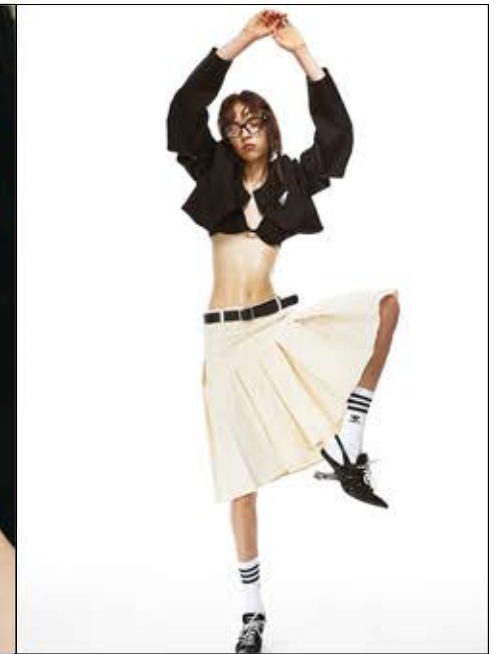

The Lotus Management

Silvija

Height:177 Bust:78 Waist:59 Hips:87 Shoe:24.5 Eyes:Brown Hair:Dk.Brown

#521 Shibuyahomes, 2-1, Udagawacho, Shibuya-ku, Tokyo, 150-0042 Japan

TEL: +81-3-6416-9286 / FAX: +81-3-6416-9287