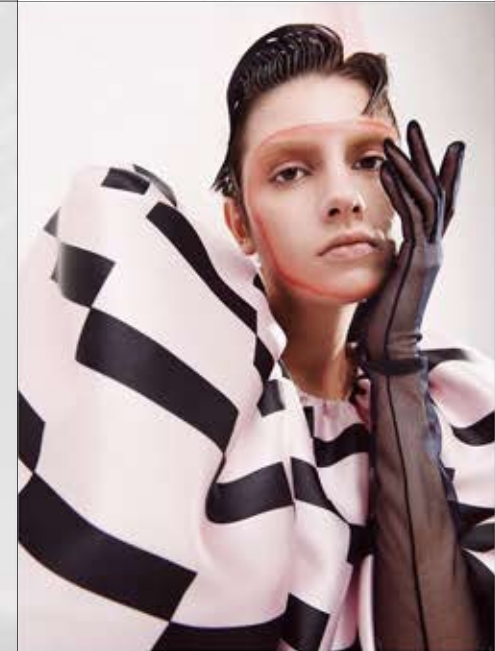

The Lotus Management

Inky

Height:178 Bust:80 Waist:60 Hips:88 Shoe:25.5 Eyes:Brown Hair:Brown

#521 Shibuyahomes, 2-1, Udagawacho, Shibuya-ku, Tokyo, 150-0042 Japan
TEL: +81-3-6416-9286 / FAX: +81-3-6416-9287
<http://www.thelotusmodels.com/>