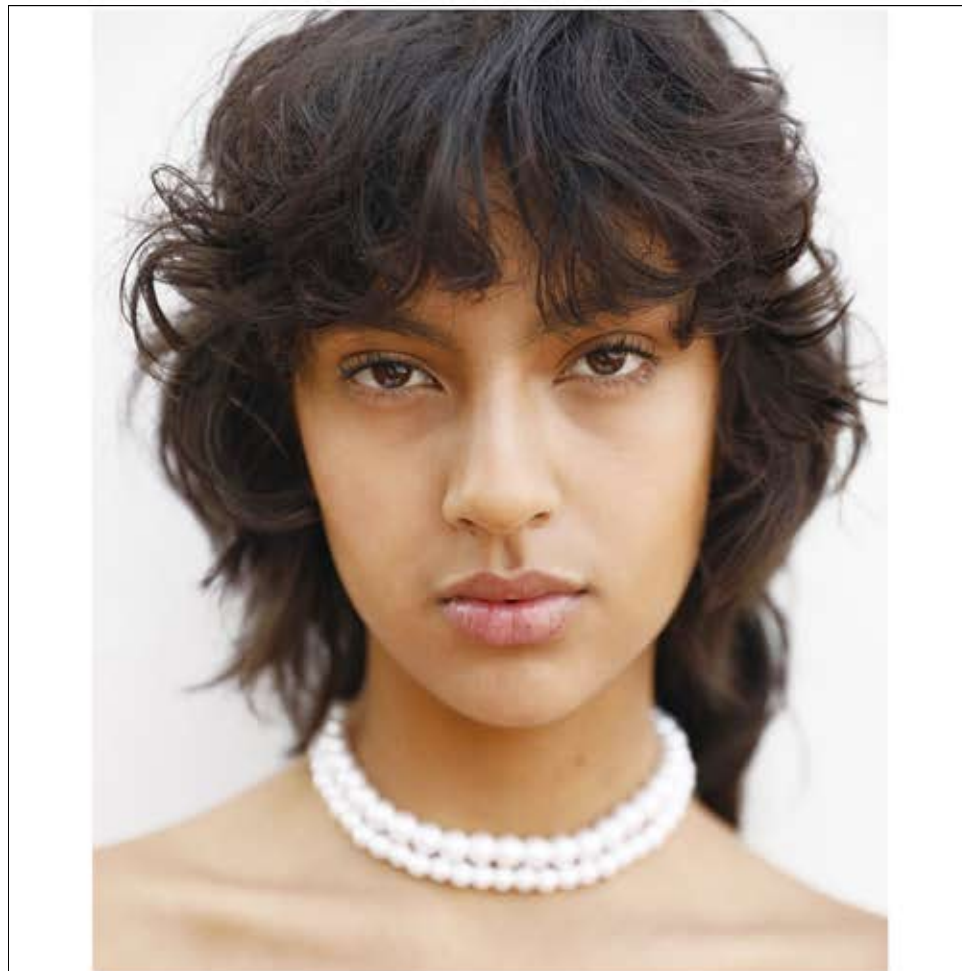

The Lotus Management

Andrea

Height:177 Bust:82 Waist:60 Hips:90 Shoe:25.5 Eyes:Brown Hair:Dk.Brown

#521 Shibuyahomes, 2-1, Udagawacho, Shibuya-ku, Tokyo, 150-0042 Japan

TEL: +81-3-6416-9286 / FAX: +81-3-6416-9287